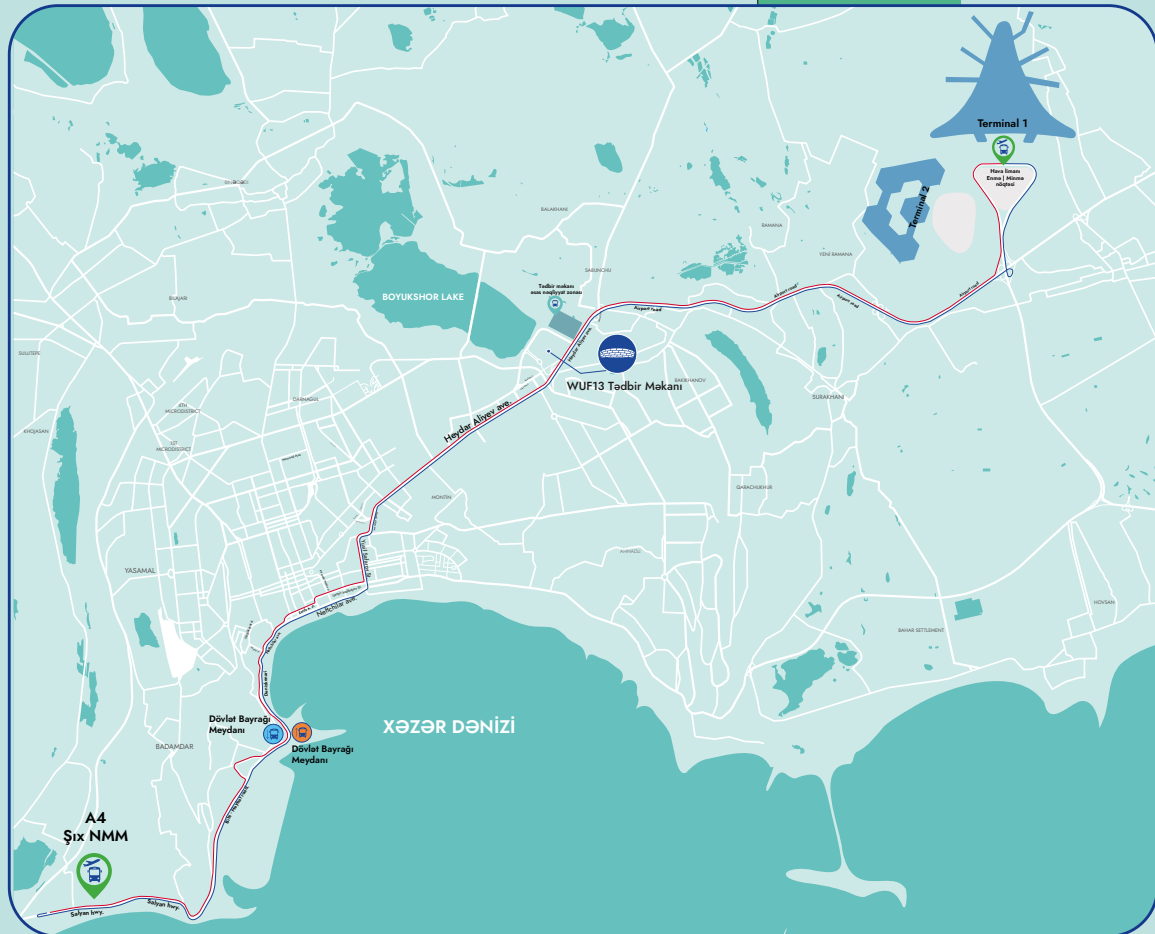

# A4 HAVA LİMANI ⇔ ŞIX

Fəaliyyət saati: 24/7

Hava limanı

Dövlət Bayrağı Meydanı

ŞIX