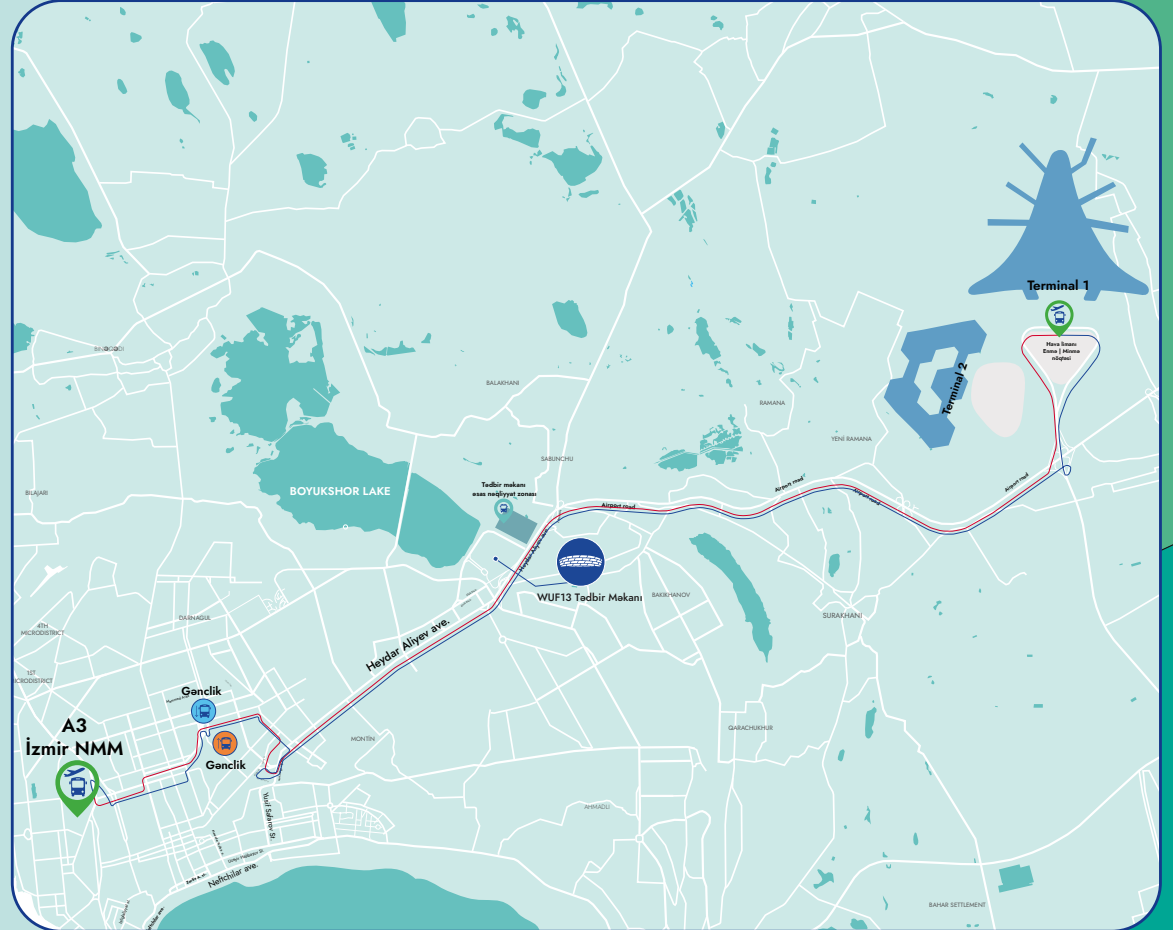

A3 HAVA LİMANI ⇔ İZMİR

Fəaliyyət saati: 24/7

- Hava limanı
- Gənclik
- İzmir