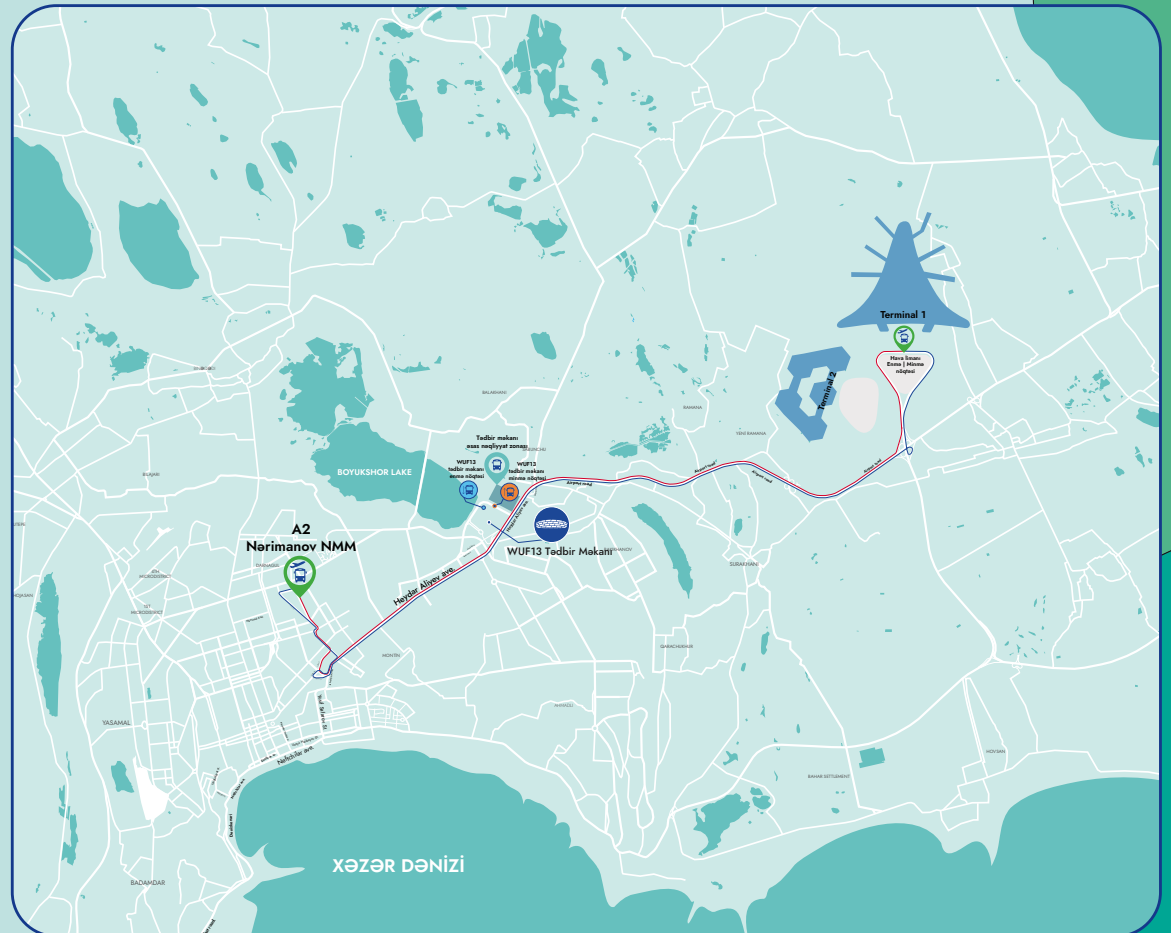

A2 HAVA LİMANI ⇔ NƏRİMANOV

Fəaliyyət saati: 24/7

- Hava limanı
- WUF13 tədbir məkanı
- Nərimanov