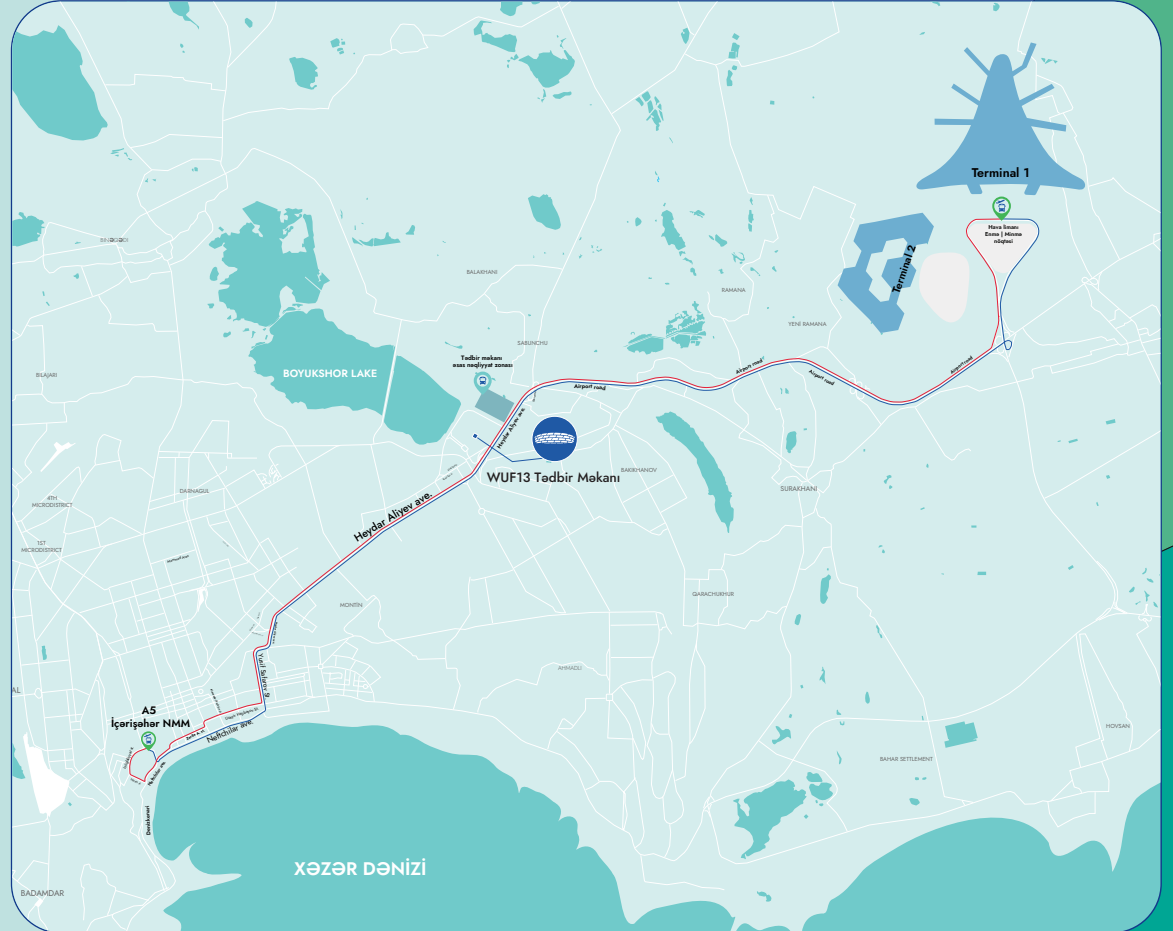

## A4 MARŞRUTU HAVA LİMANI ⇌ ŞIX

25 MAY, 2026

HAVA LİMANINDAN		ŞIXDAN		DÖVLƏT BAYRAĞI MEYDANINDAN	
00:00	09:00	01:19	10:19	01:41	10:41
01:00	10:00	02:19	11:19	02:41	11:41
02:00	11:00	03:19	12:19	03:41	12:41
03:00	12:00	04:19	13:19	04:41	13:41
04:00	13:00	05:19	14:19	05:41	14:41
05:00	14:00	06:19	15:19	06:41	15:41
06:00	15:00	07:19	16:19	07:41	16:41
07:00	16:00	08:19	17:19	08:41	17:41
08:00	17:00	09:19	18:19	09:41	18:41

# A5 HAVA LİMANI ⇔ İÇƏRİŞƏHƏR

Fəaliyyət saati: 24/7

Hava limanı

İçərişəhər